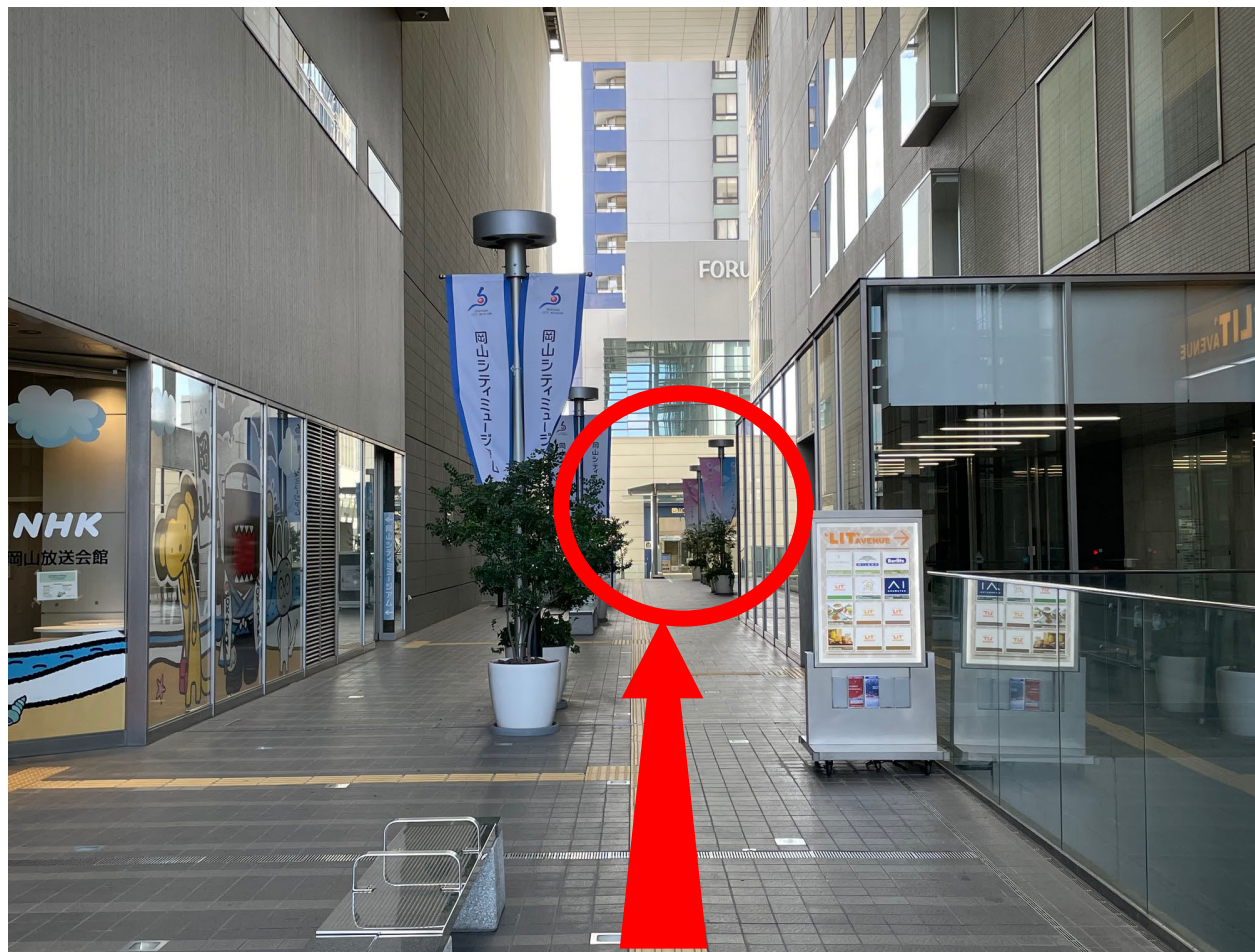

# 岡山駅から岡山コンベンションホールへ

中央改札から西口方面へ

# 案内板を確認、そのまま直進してください

# ビルとビルの間をさらに直進してください

# 岡山コンベンションセンターの2階入口です

ここから入って左手  
エスカレーターで3階へ